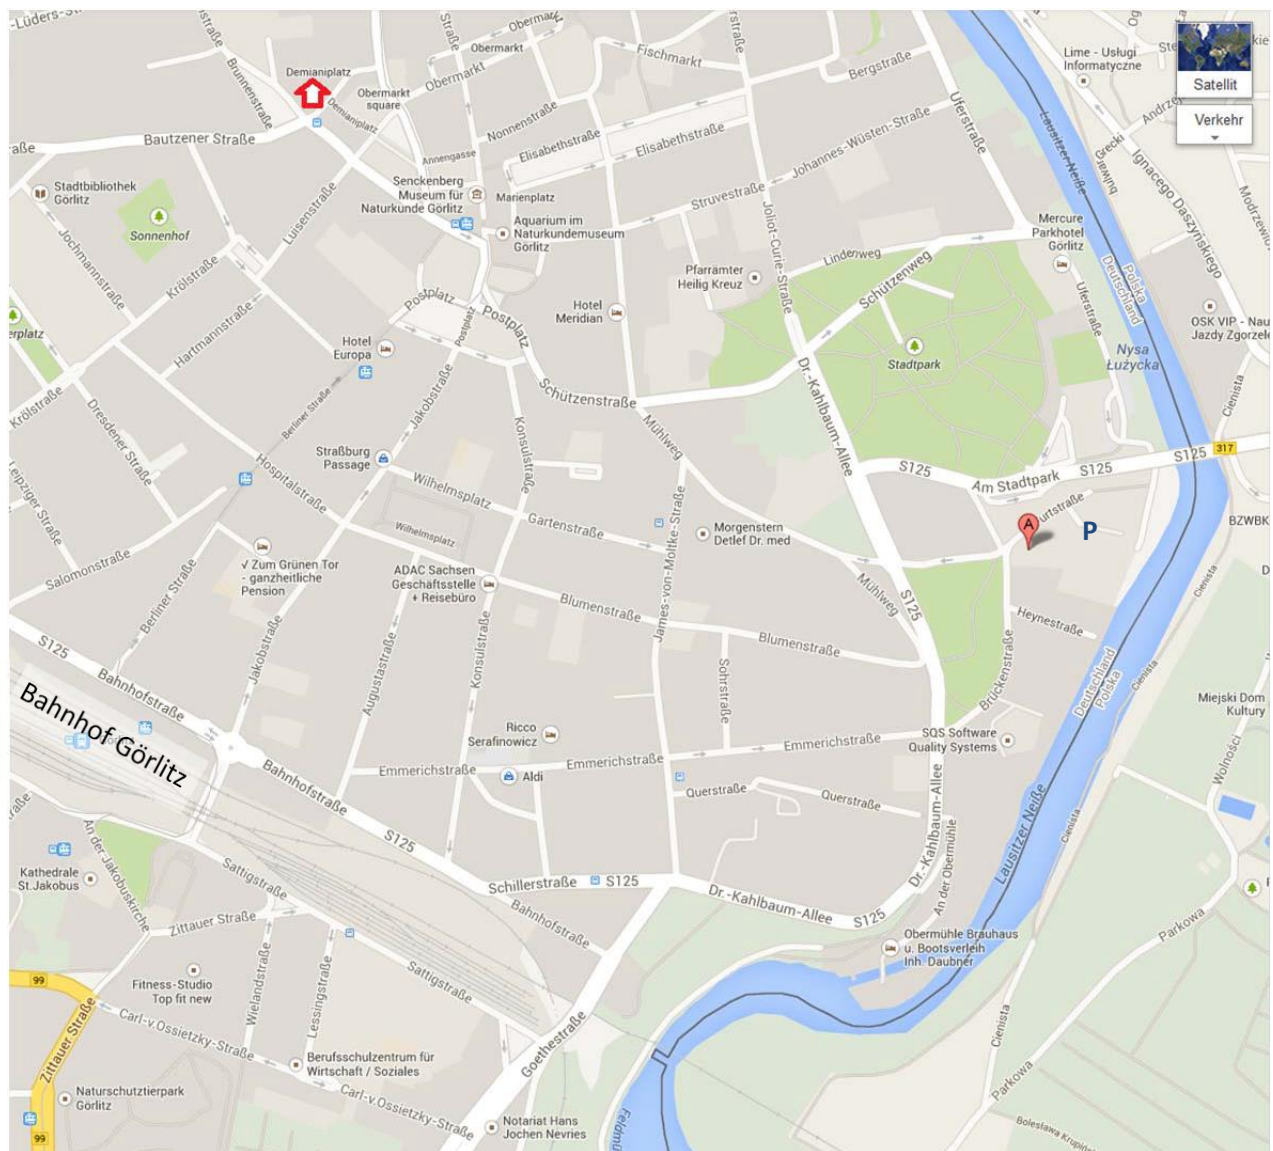

NOVEMBERTAGUNG 2016

„Perspektiven für den ländlichen Raum“

Der Fall Oberlausitz: Analysen, Akteure, Argumente

am 25.11.2016 an der Hochschule Zittau/Görlitz

Lageplan

- A** Hochschulcampus Görlitz, Brückenstraße 1, 02826 Görlitz
Haus GI (Blue Box), Raum 1.01 (Hörsaal 1. Stock)
- P** Campusparkplatz, zu erreichen via Furtstraße